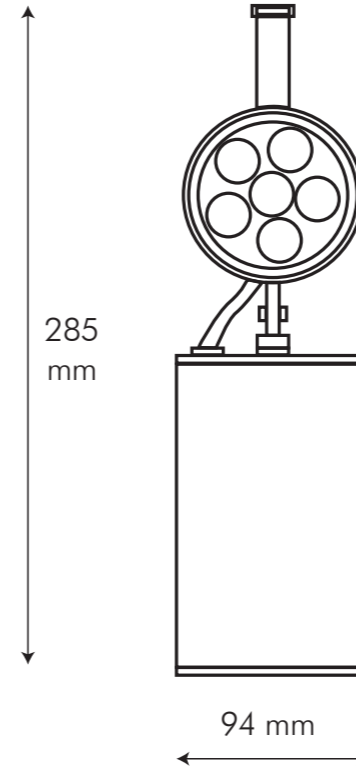

Watt	18Watt
Lümen (Işık Gücü)	1.800Lümen
Lens	80°
Renk Sıcaklığı (Kelvin)	4000K / 5300K Arası (Tek Renk)
Renksel Geri Verim (Ra)	Ra >80
Çalışma Sıcaklığı	-40°C - +60°C, %10 ~ %90RH
LED Ömrü	>50.000 Saat
Kasa	Alüminyum
IP Koruma Sınıfı	Armatür: IP68
Atex Sertifika No	NEMK012 ATEX 1254