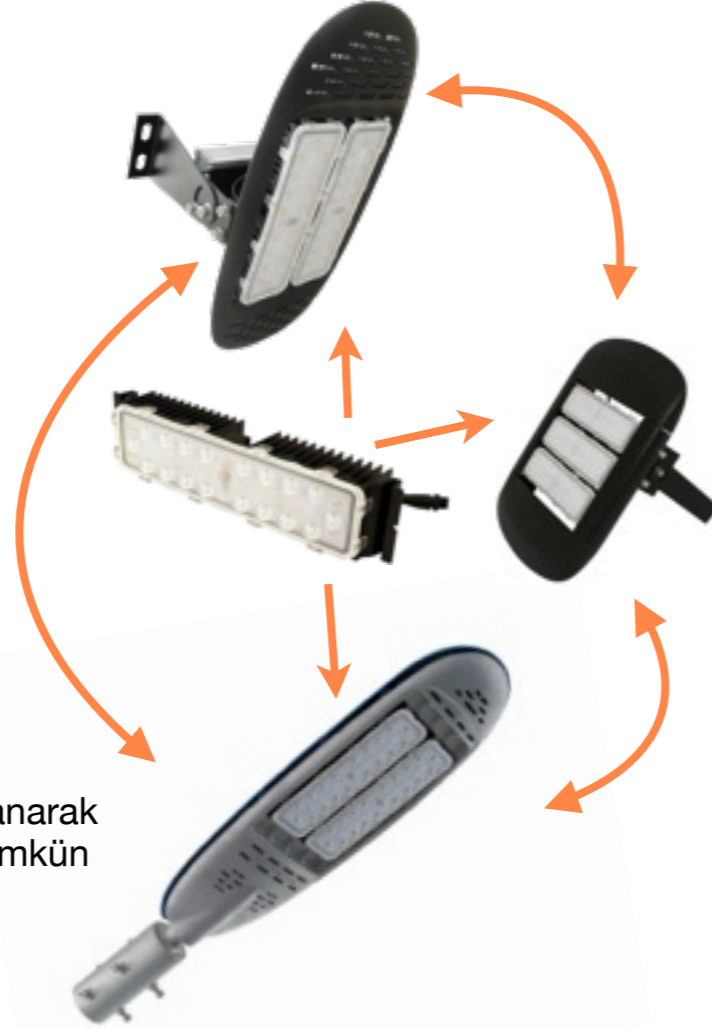

PHILIPS
LUMILEDS

Konik Bağlantı

Lens

Soğutucu

IP68 standartlarına uygun
konnektor

Ayasofya Enerji

PHILIPS
LUMILEDS

LUXEON Rebel ES

IP68 standartlarına uygun
Çift jonta

PHILIPS
LUMILEDS

Avantajlar

Çoklu montaj seçenekleri

Ürünlerimizin modüler olması sebebiyle çok pratik bir şekilde farklı türevlere dönüştürülebilmektedir. Ürünün genel görüntüsü çok farklı olmadan farklı güçlerde ürün oluşturulabilmektedir.

Seri Çözümü

Aynı görsellikteki gövde yapısını kullanarak farklı sayılarda modül uygulamak mümkün olabilmektedir.

Montaj servis ve bakım

Depolama

Klasik sokak aydınlatma armatürleri ile mukayese edildiğinde, modüler yapısı nedeni ile ürünün tamamını değil sadece modül depolama yeterliliğinden dolayı, çok daha az alanda ürün depolama imkânı sunarak, depolama maliyeerini düşürmektedir.

Ürünün modüler yapısı nedeni ile montaj ve de montaj süreçlerinin daha kolay ve hatasız yapılabilmesi için tüm bağlantılar IP korumalı dış ortam vidalı bağlantı elemanları kullanılmıştır.

Sokak aydınlatma armatürlerinde ürünün modüler olması, yüksek ağırlıklardaki emsal ürünlere göre çok daha rahat çalışma imkânı sağlamaktadır.