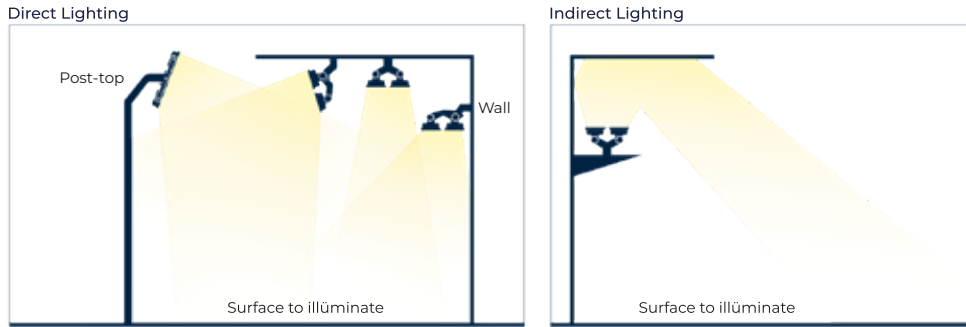

MATCH

TRAINING

CLEANING

ON/OFF

ÖLÇÜLER (DIMENSİYON)

MONTAJ SEÇENEKLERİ (MOUNTING OPTIONS)

KULLANIM ALANLARI (AREAS OF USAGE)