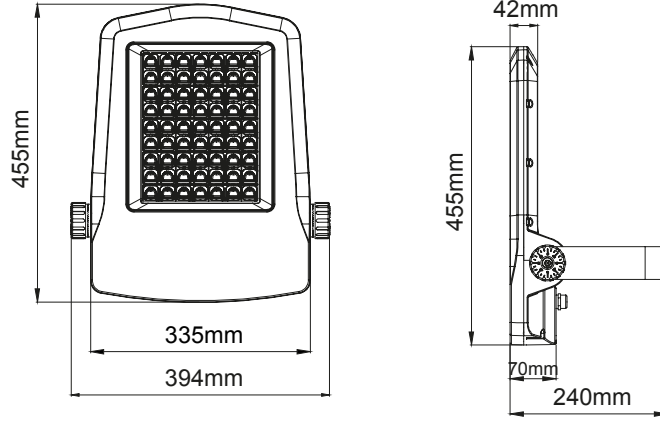

MATCH

TRAINING

CLEANING

ON/OFF

ÖLÇÜLER (DIMENSİYON)

MONTAJ SEÇENEKLERİ (MOUNTING OPTIONS)

KULLANIM ALANLARI (AREAS OF USAGE)