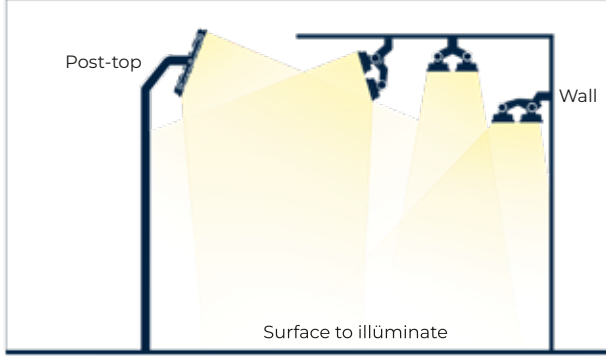

MONTAJ SEÇENEKLERİ (MOUNTING OPTIONS)

Direct Lighting