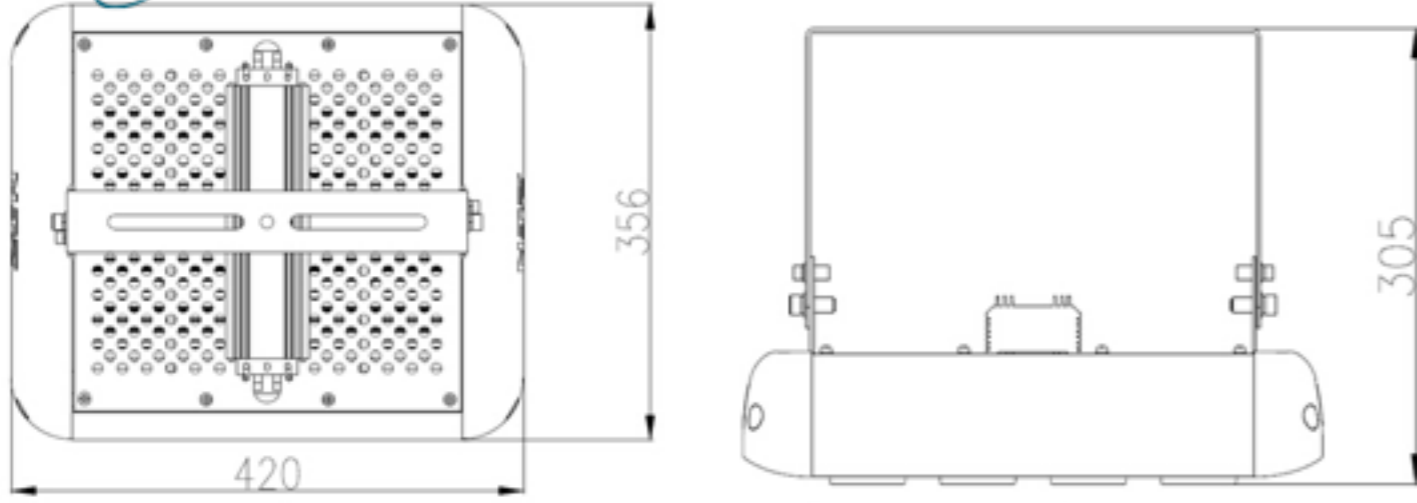

Ayasofya Enerji

Kod: IP-PRO-4

Model Kod	IP-PRO-4
Giriş Gerilimi & Frekans	AC90V ~ AC265V
Armatür Verimliliği	≥92%
Güç Faktörü	0,96
LED Sayısı	18 LED x 4 Modül
Toplam Sarfiyat (Armatür)	200 Watt
LED Sarfiyatı (LED)	195 Watt
LED Markası	Philips Lumileds Luxeon TX
Driver (Sürücü) Markası	Inventronics (Metal Kasa)
Işık Akısı (LED) Watt/Lümen	~140 Lm/Watt @860mA
Toplam Işık Akısı (LED)	27.300 Lm
Junction Temperature (JT)	<70°C
Lens	60°, 90°, 100°
Renk Sıcaklığı (Kelvin)	4000K / 5300K Arası (Tek Renk)
Renksel Geri Verim (Ra)	Ra >78
Work Environment	-40°C - +60°C, %10 ~ %90RH
Lamp Store Temp	-40°C - +60°C
LED Modül Ömrü	>50.000 Saat
Surge Protection (Koruma), Parafudr	10kW
Material	Alüminyum
Net Ağırlık	6.8 kg / 15.0 lbs.
Kablo Bağlantıları (Driver Modül Arası)	IP68 Konnektör
IP Koruma Sınıfı	Philips LED Modül: IP68 // Inventronics Driver: IP67 //

IP68 standartlarına uygun
Çift jonta

PHILIPS
LUMILEDS

Avantajlar

Çoklu montaj seçenekleri

Ürünlerimizin modüler olması sebebiyle çok pratik bir şekilde farklı türevlere dönüştürülebilmektedir. Ürünün genel görüntüsü çok farklı olmadan farklı güçlerde ürün oluşturulabilmektedir.